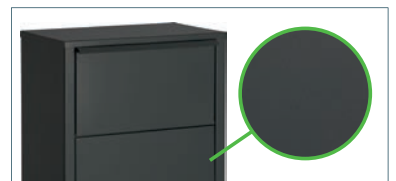

- **NL** Structuurlak mat antraciet
- **FR** Surface laqué sablé anthracite mat
- **EN** Textured matt anthracite
- **DE** Matt anthrazit Strukturlack
- **ES** Pintura antracita mate texturizada
- **IT** Vernice antracite opaca

REF.: B720N

www.practogarden.be