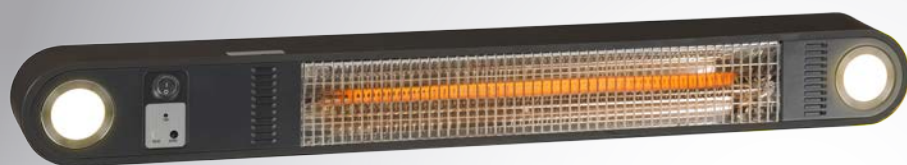

Athena

Elektrische terrasverwarmer
Chauffe-terrasse électrique

TVE201

H x B x D / H x L x P

9 x 90 x 10 cm

- NL** Infrarood-verwarmingssysteem
Stalen behuizing
Met "Carbon tube" lamp
Verstelbare LED-verlichting
- FR** Système de chauffage infra-rouge
Encadrement en acier
Avec lampe "Carbon tube"
Eclairage LED amovible

- NL** Controlepaneel op terrasverwarmer
- FR** Panneau de commande sur chauffe-terrasse

- NL** Met afstandsbediening*
- FR** Avec télécommande*

* Knoopcelbatterij CR2025 niet inbegrepen /
Pile bouton CR2025 non incluse