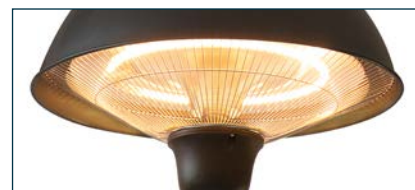

Kronos

Elektrische terrasverwarmer
Chauffe-terrasse électrique

TVE104

H x B x D / H x L x P

210 x 50 x 50 cm

Infrarood-verwarmingssysteem /
Système de chauffage infra-rouge

Met kantelbeveiliging / Avec
protection contre le basculement

Stalen behuizing / Encadrement
en acier

Met stevige voet / Avec pied solide

Met koordbediening /
Avec cordon de tirage

Met halogeenlamp /
Avec lampe halogène

IP34

1500 W

14M²

www.practo.be