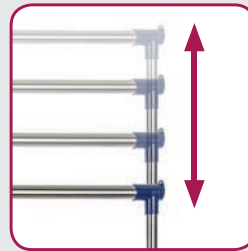

- **NL** In hoogte verstelbaar
- **FR** Réglable en hauteur
- **EN** Height adjustable
- **DE** Höhe verstellbar
- **ES** Ajustable en altura
- **IT** Regolabile in altezza