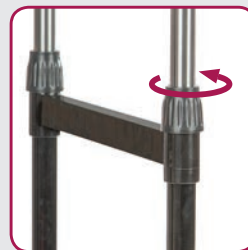

- **NL** Eenvoudige montage
- **FR** Montage facile
- **EN** Easy to assemble
- **DE** Einfache Montage
- **ES** Montaje fácil
- **IT** Semplice da montare

Max. afmetingen
Dimensions max.
Max. dimensions
Max. Abmessungen

160(H) x 84,5 x 43 cm

Max. draagkracht
Charge max.
Max. load
Max. Belastung

15 kg

REF.: 0465

Galico NV/SA
Mannebeekstraat 5
B-8790 Waregem - Belgium

Tel. 32 (0)56 62 69 69
Fax 32 (0)56 62 69 62

E-mail: info@galico.be
Website: www.galico.be