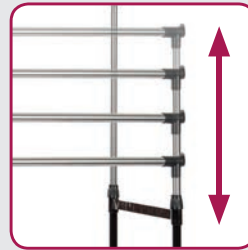

casibel

Nice & Easy

Kledingrek dubbel / Tringle double Double clothes rack / Kleiderstange doppelt

- **NL** In hoogte verstelbaar
- **FR** Réglable en hauteur
- **EN** Height adjustable
- **DE** Höhe verstellbar
- **ES** Ajustable en altura
- **IT** Regolabile in altezza