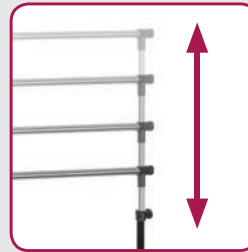

casibel

Nice & Easy

Kledingrek enkel / Tringle simple Single clothes rack / Kleiderstange einfach

NL In hoogte verstelbaar

FR Réglable en hauteur

EN Height adjustable

DE Höhe verstellbar

ES Ajustable en altura

IT Regolabile in altezza