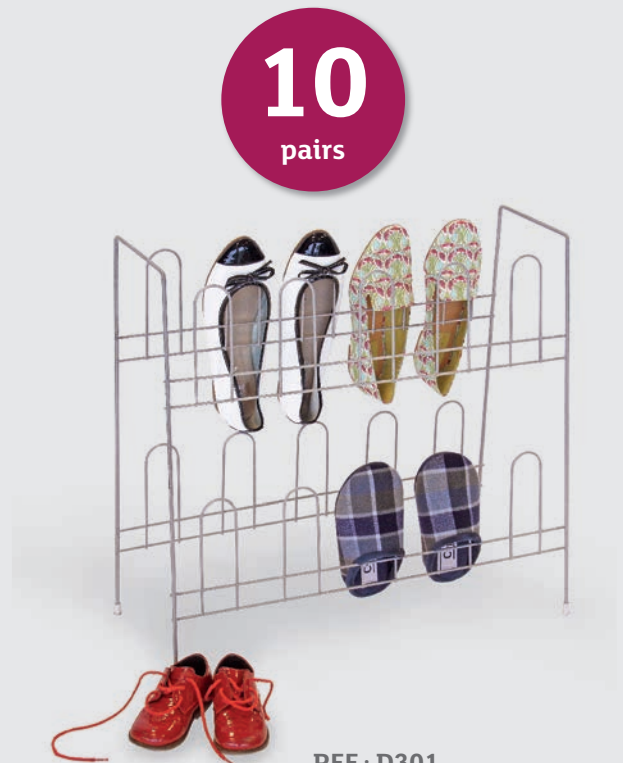

10

pairs

REF.: D301

Afmetingen / Dimensions
Dimensions / Abmessungen

51,5(H) x 55,5 x 24,5 cm

- **NL** Schoenenrek
  Geplastificeerde draad
  Voorgemonteerd
- **FR** Repose souliers
  Fil plastifié
  Prémonté
- **EN** Shoe rack
  Plastic-coated wire
  Preassembled
- **DE** Schuhregal
  Plastifiziertes Drahtgestell
  Vormontiert

Galico ^{NV/SA}
Mannebeekstraat 5
B-8790 Waregem - Belgium

Tel. 32 (0)56 62 69 69
Fax 32 (0)56 62 69 62

E-mail: info@galico.be
Website: www.galico.be