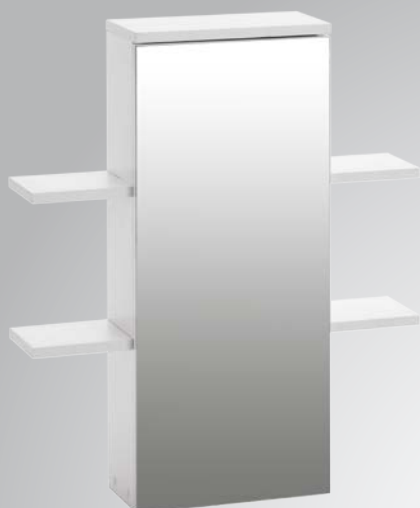

Spiegelkast

Armoire avec miroir

REF.: OK523BL

wit / wit
blanc / blanc

REF.: OK523CABL

antraciet eik / wit
chêne anthracite / blanc

Afmetingen (HxBxD) /
Dimensions (HxLxP)

70x60x15 cm

NL Met één spiegeldeur,
twee legplanken en vier
open legplanken

FR Avec une porte miroir,
deux planches et quatre
planches ouvertes

www.practohome.be