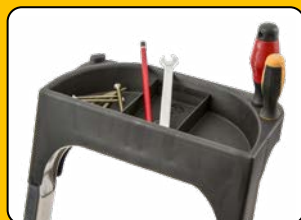

Euro Step

Aluminium huishoudtrapladder

Escabeau de ménage en aluminium

Aluminium household ladder

Haushaltsleiter aus Aluminium

PROFESSIONAL