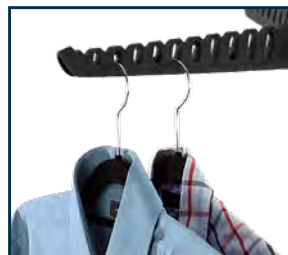

Droogparasol
Etendoir parapluie
Umbrella dryer
Wäscheständer

Ook handig bij het strijken
Fort convenant lors du repassage
Great when ironing
Auch praktisch beim Bügeln

- NL** Plooibaar, eenvoudig op te bergen.
Eenvoudig te monteren.
- FR** Pliable, facile à ranger.
Facile à monter.
- EN** Collapsible, easy storage.
Easy assembly.
- DE** Faltbar, leicht verstaubar.
Einfach montierbar.
- ES** Plegable, fácil de guardar.
Fácil de montar.
- IT** Pieghevole, semplice da riporre.
Facile da montare.