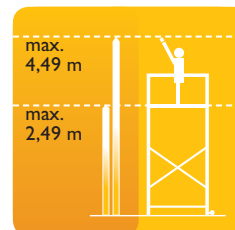

ESCALO

THE SAFEST WAY UP

Highwork

HOME

REF.: L724

Afmetingen verpakking* /
Dimensions emballage*:

* Verpakking in krimpfolie /
* Emballage en film rétractable

Leveringstermijn /
Délai de livraison:
begin maart 2014 /
début mars 2014

- ✓ Op 9 verschillende hoogtes bruikbaar /
A utiliser sur 9 hauteurs différentes
- ✓ Ook op trappen te gebruiken /
Peut également être utilisé sur des escaliers
- ✓ Platform met luik
Plateforme avec trappe
- ✓ Makkelijk te verplaatsen door de grote wielen /
Facile à déplacer grâce aux grandes roues
- ✓ Snelle montage aan de hand van vleugelmoeren /
Montage rapide grâce aux écroux à oreilles