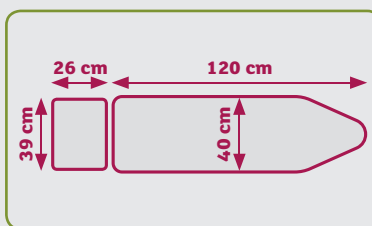

Avignon

NL Extra breed werkblad uit draad op stevig kader: 120 x 40 cm.
Epoxy gelakt.
Buizen in staal: 30 x 15 mm.
Traploos verstelbaar in hoogte tot 92 cm.
Geschikt voor strijkijzer met stoomgenerator.
Met antislipvoetjes.

FR Plateau extra large en métal déployé monté sur un cadre solide: 120 x 40 cm.
Vernis époxy.
Tubes en acier: 30 x 15 mm.
Réglage automatique de la hauteur de la table jusqu'à 92 cm.
Idéal pour fer à repasser et centrale vapeur.
Embouts antidérapants.

EN Extra wide wire board on a sturdy frame: 120 x 40 cm.
Coated with epoxy resin.
Steel tubes: 30 x 15 mm.
Slide adjustable to 92 cm.
Suitable for a steam iron.
Anti-slip feet.

DE Extra breite Arbeitsfläche aus Draht auf starkem Rahmen: 120 x 40 cm.
Epoxidharz gelackt.
Beine aus Stahl: 30 x 15 mm.
Höhe stufenlos verstellbar bis 92 cm.
Geeignet für Bügeleisen mit Dampfstation.
Mit rutschfeste Füße.

ES Superficie de trabajo muy amplia de alambre sobre un marco resistente: 120 x 40 cm.
Pintura epoxi.
Tubos de acero: 30 x 15 mm.
Altura ajustable hasta 92 cm sin intervalos.
Apta para planchas con generador de vapor.
Calzos antideslizantes.

IT Piano di lavoro più ampio in metallo su un resistente telaio: 120 x 40 cm.
Rivestimento epossidico.
Tubi in acciaio: 30 x 15 mm.
Regolabile in altezza fino a 92 cm.
Adatta a ferri da stiro con generatore di vapore.
Piedini antiscivolo.

REF.: S631

Galico NV/SA
Mannebeekstraat 5
B-8790 Waregem - Belgium

Tel. 32 (0)56 62 69 69
Fax 32 (0)56 62 69 62

E-mail: info@galico.be
Website: www.galico.be