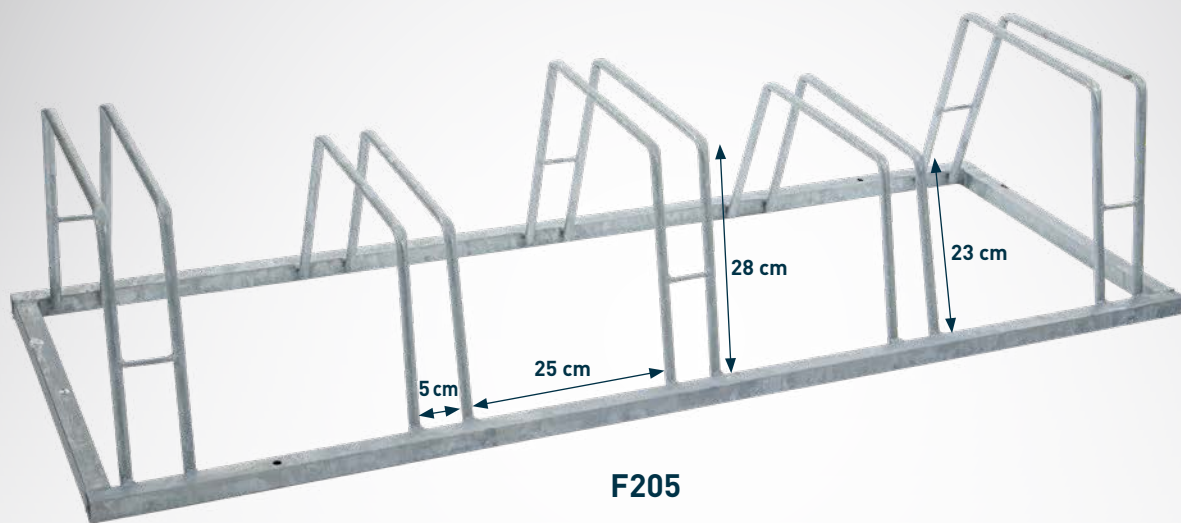

Fietsenrek hoog

Râtelier à vélos haut

REF.

F204

4

31 cm

113 cm

50 cm

5,8 kg

F205

5

31 cm

145 cm

50 cm

6,8 kg