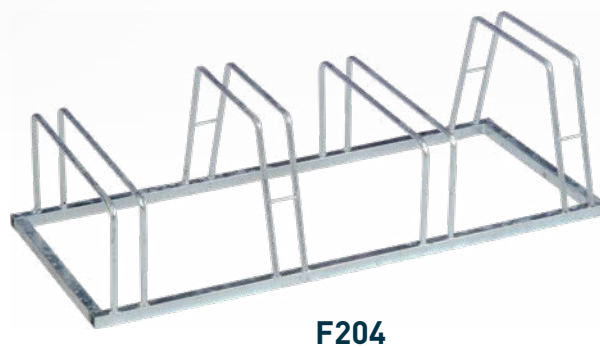

Fietsenrek hoog

Râtelier à vélos haut

REF.

F204

4

31 cm

113 cm

50 cm

5,8 kg

F205

5

31 cm

145 cm

50 cm

6,8 kg