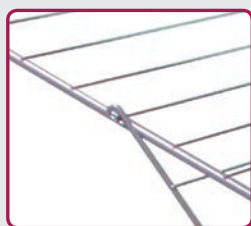

Louise

Afmetingen open / Dimensions ouvert
Dimensions open / Abmessungen offen

102,5(H) x 180 x 60 cm

Afmetingen gesloten / Dimensions fermé
Dimensions closed / Abmessungen geschlossen

109(H) x 60 x 7 cm

NL Droogrek T-model
Stevige scharnieren
Met versterkte voetjes

FR Séchoir modèle T
Charnières solides
Avec pieds renforcés

EN T-model drying rack
Sturdy hinges
Reinforced base

DE Wäscheständer T-Modell
Stabile Scharnieren
Mit verstärkten Füßen

ES Tendal modelo T
Bisagras robustas
Con pies reforzados

IT Stendibiancheria modello a T
Cerniere resistenti
Piedini rinforzati

REF.: V161G

Galico NV/SA
Mannebeekstraat 5
B-8790 Waregem - Belgium

Tel. 32 (0)56 62 69 69
Fax 32 (0)56 62 69 62

E-mail: info@galico.be
Website: www.galico.be