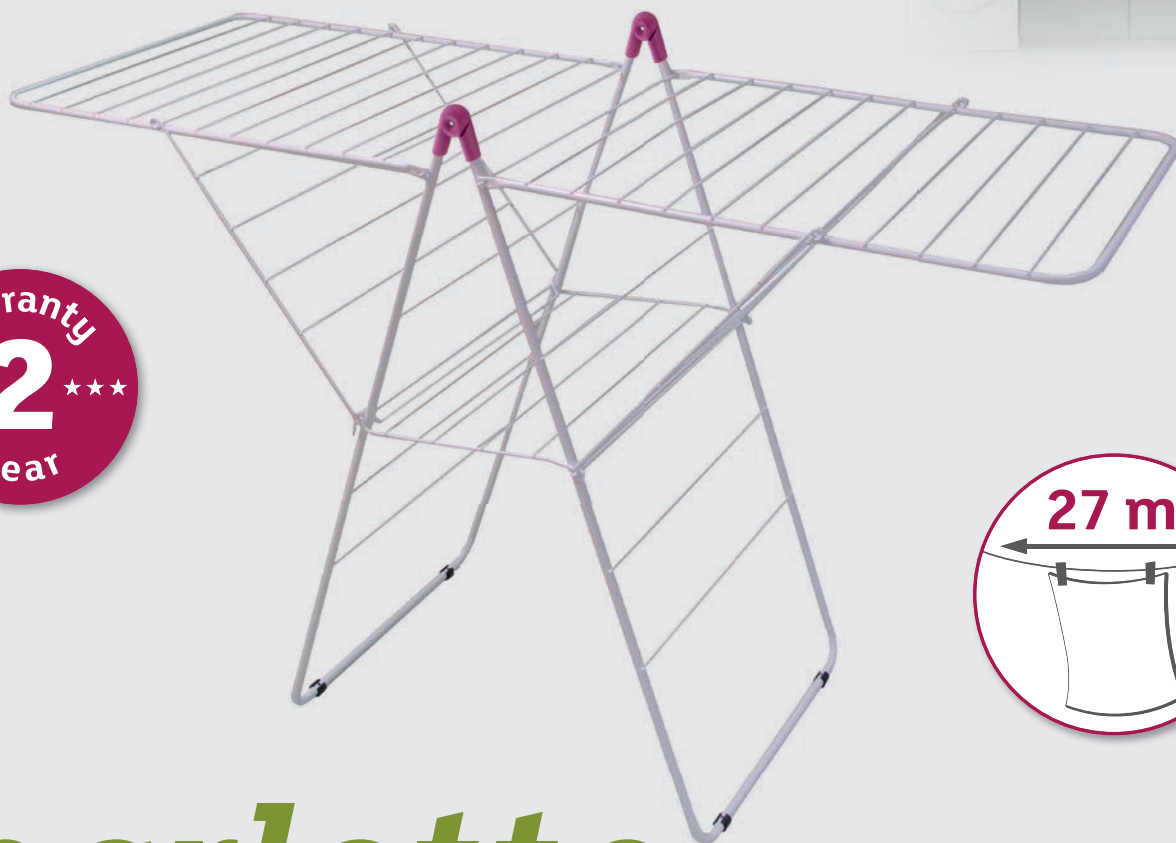

casibel

Nice & Easy