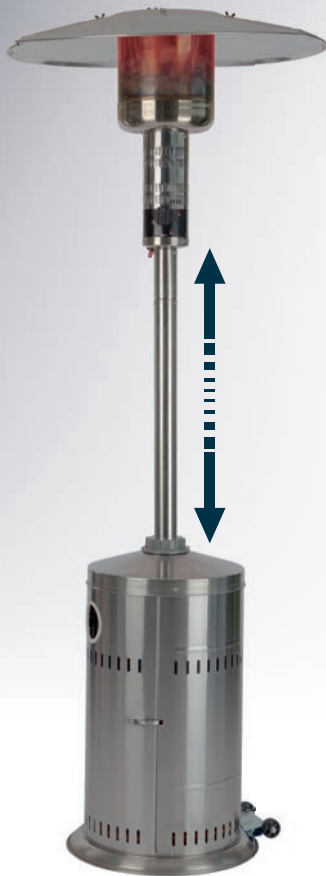

Beschermhoezen terrasverwarmers

Chauffe-terrasses housses

REF.: TV320

NL Past op TV109, TV109BL, TV499, TV501 (uitgeschoven), TV800 en TV801

FR Convient pour le TV109, TV109BL, TV499, TV501 (déplié), TV800 en TV801

REF.: TV620

NL Past op TV600, TV601 en TV699

FR Convient pour le TV600, TV601 et TV699

REF.: TV705

NL Past op TV701

FR Convient pour le TV701

www.practogarden.be

Super Inox

Telescopische terrasverwarmer + beschermhoes
Chauffe-terrasse télescopique + housse de protection

TV501

In hoogwaardig inox
En inox supérieur

TV520

TV501:

Min. hoogte / Hauteur min.:

154 cm

- NL** Telescopisch*: ideaal om op te bergen en te vervoeren
Vermogen: 12,5 kW
Verbruik: 909 g/uur
Gas (niet inbegrepen): vloeibaar propaan (gasfles max. 10,5 kg)
Ontspanner: 30 mbar (niet inbegrepen)
- FR** Télescopique*: idéal pour ranger et transporter
Puissance: 12,5 kW
Consommation: 909 g/heure
Gaz (non inclus): propane liquide (bouteille de gaz max. 10,5 kg)
Détendeur: 30 mbar (non inclus)

TV520:

- NL** Uit kunststof (PEVA): 0,20 mm
Met rits en snoer
Water-, wind- en UV-bestendig
Past op TV501 (ingeschoven)
- FR** De matière synthétique (PEVA): 0,20 mm
Avec fermeture à glissière et corde
Résistante à l'eau, au vent et aux rayons UV
Convient pour le TV501 (replié)