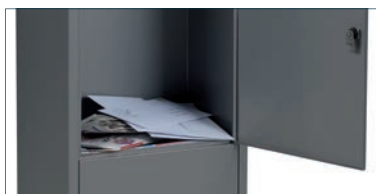

Afmetingen (HxBxD) / Dimensions (HxLxP)  
Dimensions (HxWxD) / Abmessungen (HxBxT)

**100x38x29 cm**

Gleufopening (HxB) / Ouverture (HxL)  
Letter slot (HxW) / Schlitzöffnung (HxB)

**30x5,2 cm**

- NL** Zeer ruime briefopening geschikt voor A4 en dagbladen
- FR** Ouverture spacieuse, convient aux A4 et journaux
- EN** Large letter slot can take A4 envelopes and newspapers
- DE** Sehr weiter Briefschlitz geeignet für DIN A4 und Tageszeitungen
- ES** Abertura muy amplia para A4 y periódicos
- IT** Apertura molto ampia adatta a giornali e al formato A4

- NL** Structuurlak mat grijs
- FR** Surface laquée sablé gris mat
- EN** Textured matt grey
- DE** Matt grau Strukturlack
- ES** Pintura gris mate texturizada
- IT** Vernice grigio opaca

- NL** Cilinderslot met twee sleutels
- FR** Serrure cylindre avec deux clés
- EN** Cylinder lock with two keys
- DE** Zylinderschloss mit zwei Schlüsseln
- ES** Cerradura de cilindro con dos llaves
- IT** Serratura a cilindro con due chiavi