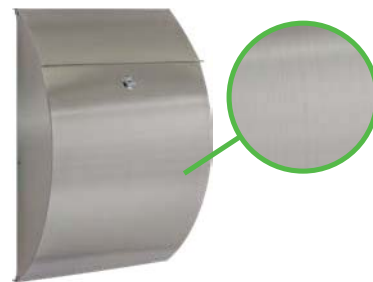

# Las Vegas

Brievbus inox  
Boîte aux lettres inox  
Letterbox stainless steel  
Briefkasten Edelstahl

Afmetingen (HxBxD) / Dimensions (HxLxP)  
Dimensions (HxWxD) / Abmessungen (HxBxT)

**45x33x12 cm**

- NL** Inox met extra beschermlaag: water en vuil afstotend  
Gleufopening: 27,5x3,5 cm  
Cilinderslot met twee sleutels  
Montagematerialen inbegrepen voor bevestiging aan de muur
- FR** Inox avec couche de protection: contre l'eau et la saleté  
Ouverture: 27,5x3,5 cm  
Serrure à cylindre avec deux clefs  
Accessoires de montage inclus pour fixation au mur
- EN** Stainless steel with additional protective layer: water and dirt resistant  
Letter slot: 27,5x3,5 cm  
Cylinder lock with two keys  
Materials included for attaching letterbox to wall
- DE** Edelstahl mit extra Schutzschicht: wasser- und schmutzabweisend  
Schlitzöffnung: 27,5x3,5 cm  
Zylinderschloss mit zwei Schlüsseln  
Montagematerial für Wandbefestigung inklusive
- ES** Acero inoxidable con capa protectora adicional: resistente al agua y a la suciedad  
Ranura: 27,5x3,5 cm  
Cerradura de cilindro con dos llaves  
Incluye accesorios para fijarlo a la pared
- IT** Inox con strato protettivo supplementare: idrorepellente e antisporno  
Apertura: 27,5x3,5 cm  
Serratura a cilindro con due chiavi  
Materiale per il montaggio a parete fornito in dotazione