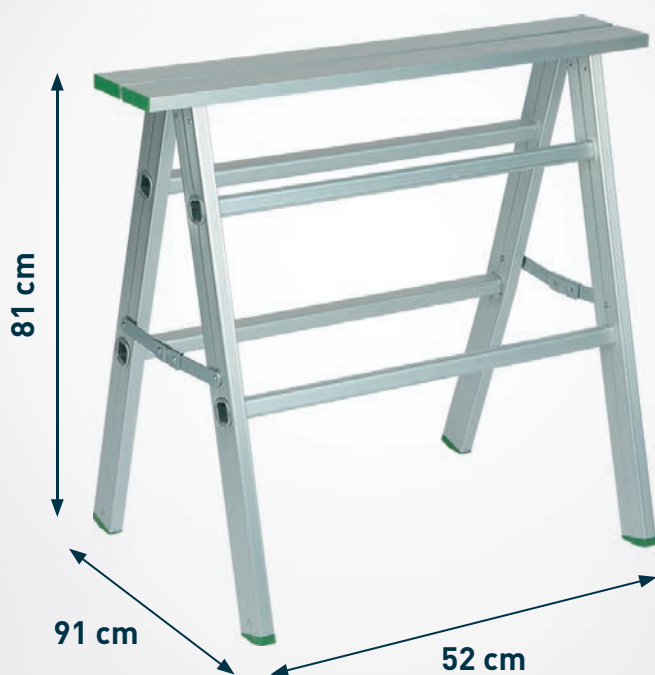

Aluminium schraag

Tréteau aluminium

Aluminium trestle

Stützbock aus Aluminium

Afmetingen open / Dimensions ouvert
Dimensions open / Abmessungen offen

80,5 (H) x 90,5 x 52,0 cm

Afmetingen dicht / Dimensions fermé
Dimensions closed / Abmessungen geschlossen

83,5 (H) x 90,5 x 17,5 cm

- NL** Met dubbelbreed oppervlak: 16 cm
Met vernieuwde metalen scharnieren en felsing van de sporten dwars door het profiel
Metalen verbindingen garanderen hoge stabiliteit in open stand
- FR** Double surface large: 16 cm
Avec charnières renouvelées en métal et échelons avec sertissage à travers profil
Jonctions en métal garantissent une haute stabilité en position ouverte
- EN** Aluminium trestle
Extra-wide top: 16 cm
With upgraded metal hinges and supports flanged through the profile
Metal spreaders mean the trestle is very stable when open
- DE** Stützbock aus Aluminium
Mit extra breiter Auflagefläche: 16 cm
Mit neuartigen Metallscharnieren und Sprossen mit Flansch durch den Rahmen
Metallverbindungen garantieren hohe Standfestigkeit in geöffneter Position