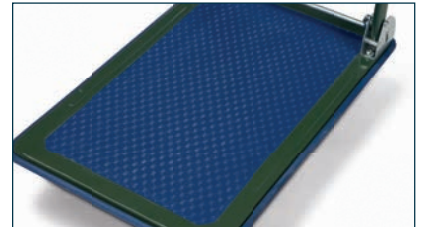

# Plateauwagen Chariot Flatbed trolley Plateauwagen

Afmetingen (HxBxD) / Dimensions (HxLxP)  
Dimensions (HxWxD) / Abmessungen (HxBxT)

**73x47x82 cm**

Max. belasting / Charge max.  
Max. load / Max. Belastung

**150 kg**

- NL** In staal, met inklapbaar handvat.
- FR** En acier, avec poignée pliable.
- EN** Steel, retractable handle.
- DE** Aus Stahl, mit einklappbarem Handgriff.
- ES** De acero, con asa plegable.
- IT** In acciaio, con maniglia pieghevole.

- NL** Plateau met antisliplaag.  
Stootrand in rubber.
- FR** Plateau avec revêtement antidérapant.  
Bord en caoutchouc.
- EN** Bed has non-slip coating.  
Rubberised bumpers.
- DE** Plateau mit rutschfester Oberfläche.  
Stoßkante aus Gummi.
- ES** Plataforma con capa antideslizante.  
Parachoques de goma.
- IT** Piattaforma con strato antiscivolo.  
Paracolpi in gomma.