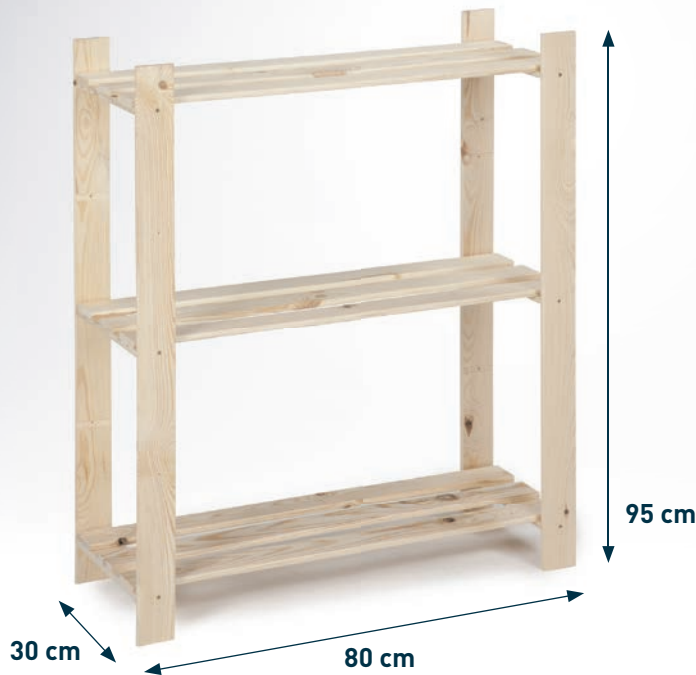

# Woody Rack 202

95x80x30 cm

3x15 kg

Max. belasting per legbord Charge max. par tablette Max. load per shelf Max. Belastung pro Regalboden	<b>15 kg</b>
Totale draagkracht Charge totale Total load Totale Tragfähigkeit	<b>45 kg</b>
Dikte latten Epaisseur des lattes Slat thickness Dicke Latten	<b>12 mm</b>

- NL** Enkel opbergrek in hout  
Met 3 latten per legbord  
Montage met schroeven (inbegrepen)
- FR** Étagère simple en bois  
Avec 3 lattes par tablette  
Montage avec vis (incluses)
- EN** Single wood storage rack  
Each shelf has 3 slats  
Assembled with screws (included)
- DE** Einfach Lagerregal  
Mit 3 Latten pro Regalboden  
Montage mit Schrauben (inklusive)
- ES** Estantería simple de madera  
Con 3 listones por estante  
Montaje con tornillos (incluidos)
- IT** Singolo scaffale in legno  
Con 3 listelli per ripiano  
Montaggio con viti (comprese)