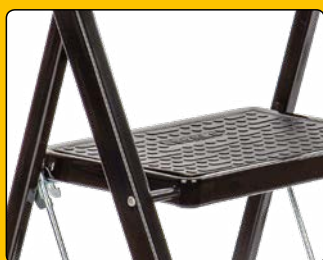

Color Step

Keukentrap met hoge beugel

Escabeau de ménage avec appui haut

Kitchen stepladder with extended safety rail

Küchenleiter mit hohem Bügel

HOME

REF: L422HN