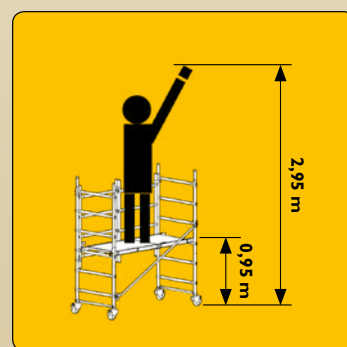

NL Aluminium vouwstelling voorzien van een platform met luik.
Basis volledig dicht te vouwen, eenvoudig te verplaatsen en op te bergen.
Modulair opbouwbaar met extra stevige ronde profielen (40 mm) en sporten (35 mm).
Zeer stabiel en veilig met antislipsporten en vier wielen met rem inbegrepen: $\varnothing 125$ mm.
Montage zonder gereedschap.

FR Echafaudage pliant en aluminium, muni d'une plate-forme à trappe.
Base complètement pliable, facile à déplacer et à ranger.
Montage modulaire avec des profils ronds (40 mm) et échelons ronds (35 mm) extra solides.
Très stable et sûr, échelons antidérapants et quatre roues à frein inclus: $\varnothing 125$ mm.
Montage sans vis ni outils.

Steigerklasse
Catégorie

3

200 kg/m²

www.escalo.com

Galico NV/SA
Oudenaardestraat 49B
B-8570 Vichte - Belgium

Tel. 32 (0)56 62 69 69
Fax 32 (0)56 62 69 62

E-mail: info@galico.be
Website: www.galico.be