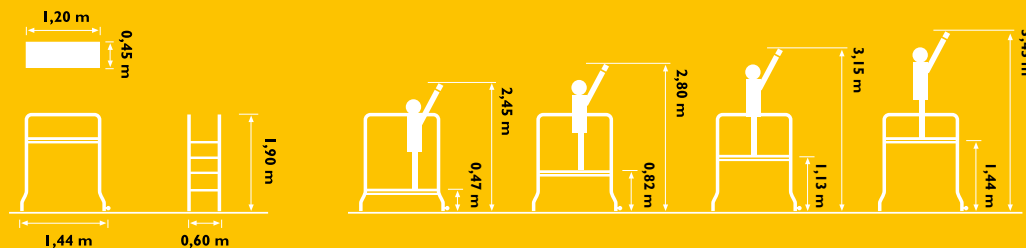

ESCALO

THE SAFEST WAY UP

Quickwork

Hobbystelling
Echafaudage hobby
DIY scaffold
Hobbygerüst

HOME

NL Eenvoudig en snel monteerbaar, voorzien van leuning.

Makkelijk verplaatsbaar dankzij twee wielen.

Versterkt platform in hoogte verstelbaar.

EN Quick and easy to assemble, comes with handrail.

Its two wheels make it easy to move.

Height-adjustable reinforced platform.

ES Fácil y rápido de montar, provisto de apoyos.

Fácil de mover gracias a sus dos ruedas.

Plataforma reforzada ajustable en altura.

FR Montage facile et rapide, muni d'un garde-corps.

Facile à déplacer grâce aux deux roues.

Plate-forme renforcée et réglable en hauteur.

DE Einfach und schnell montierbar, mit Geländer.

Einfach verstellbar durch zwei Räder.

Verstärkte Plattform, höhenverstellbar.

IT Facile e veloce da installare, con corrimano.

Facile da spostare grazie alle due ruote.

Piattaforma rinforzata regolabile in altezza.

REF.: L702

150 kg

www.escalo.com

100%
Wood from well-managed forests
FSC® C117117

5 414045 036224

Galico
DIY, PRO & GARDEN wholesale

Galico NV/SA
Oudenaardestraat 49B
B-8570 Vichte - Belgium

Tel. 32 (0)56 62 69 69
Fax 32 (0)56 62 69 62

E-mail: info@galico.be
Website: www.galico.be