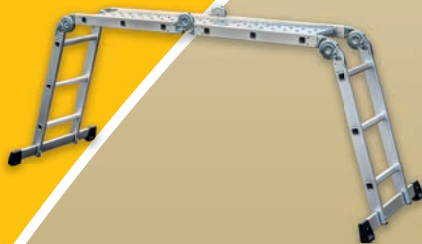

NL Twee brede stabiliteitsbalken met antislipvoeten voorkomen wegglijden. Automatische vergrendeling van de scharnieren: extra veilig in elke stand. Zeer compact op te plooiën. Ideaal om op te bergen en te vervoeren. Inclusief tweedelig verzinkt antislipplatform. Geen gevaar voor verschuiven van het platform door vergrendelhaken.

DE Zwei breite Stabilitätsbalken mit rutschhemmenden Füßen um Wegrutschen zu vermeiden. Automatische Arretierung der Scharniere: extra Sicher in jeder Position. Sehr kompakt zusammenfaltbar. Lässt sich einfach verstauen und transportieren. Zweiteilig verzinkte, rutschhemmende Plattform inklusive. Arretierhaken verhindern das Verschieben der Plattform.

FR Deux stabilisateurs avec sabots antidérapants empêchent de glisser. Verrouillage automatique des charnières: extra sécurité dans chaque position. Très compact à plier. Idéal pour ranger et transporter. Double plate-forme galvanisée antidérapante incluse. Aucun danger de déplacement de la plate-forme pendant l'usage grâce aux crochets de verrouillages.

EN Two wide stable base sections with non-slip feet to stop ladder from sliding. Hinges lock in place automatically: extra safety at every setting. Can be erected in the smallest spaces. Perfect for storage and transport. Includes two-section galvanised non-slip platform. Platform locks into place, so will not suddenly shift.