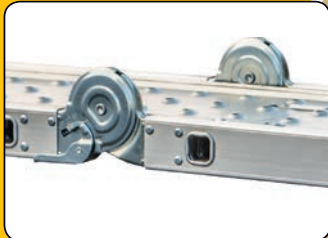

NL Twee brede stabiliteitsbalken met antislipvoeten voorkomen wegglijden. Automatische vergrendeling van de scharnieren: extra veilig in elke stand. Zeer compact op te plooiën. Ideaal om op te bergen en te vervoeren. Inclusief tweedelig verzinkt antislipplatform. Geen gevaar voor verschuiven van het platform door vergrendelhaken.

DE Zwei breite Stabilitätsbalken mit rutschhemmenden Füßen um Wegrutschen zu vermeiden. Automatische Arretierung der Scharniere: extra Sicher in jeder Position. Sehr kompakt zusammenfaltbar. Lässt sich einfach verstauen und transportieren. Zweiteilig verzinkte, rutschhemmende Plattform inklusive. Arretierhaken verhindern das Verschieben der Plattform.

FR Deux stabilisateurs avec sabots antidérapants empêchent de glisser. Verrouillage automatique des charnières: extra sécurité dans chaque position. Très compact à plier. Idéal pour ranger et transporter. Double plate-forme galvanisée antidérapante incluse. Aucun danger de déplacement de la plate-forme pendant l'usage grâce aux crochets de verrouillages.

EN Two wide stable base sections with non-slip feet to stop ladder from sliding. Hinges lock in place automatically: extra safety at every setting. Can be erected in the smallest spaces. Perfect for storage and transport. Includes two-section galvanised non-slip platform. Platform locks into place, so will not suddenly shift.