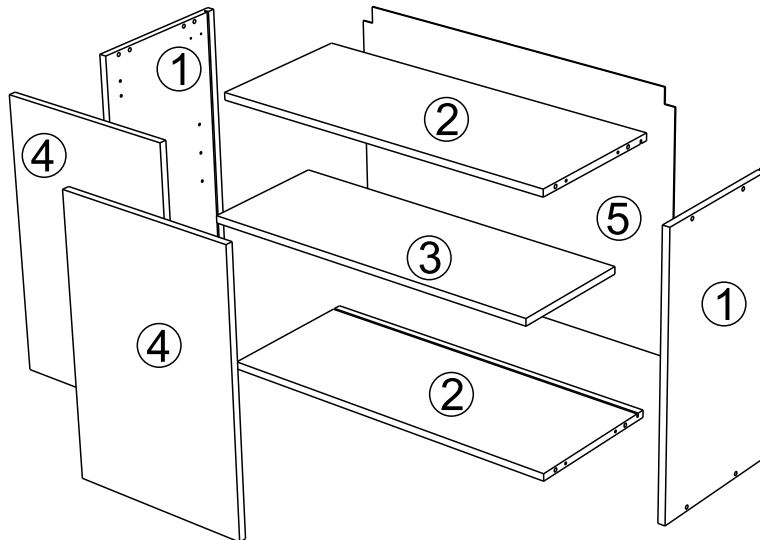

MEUBLES
DEMEYERE

SAV
SPAREPARTS
KUNDEDIENST
POST VENTAS
SERVICE NA VERKOOP
SERVIZIO POST-VENDITA
SERVICO DEPOIS DE VENDA
SERWIS POGWARANCYJNY

62630

245196

Rep.	Dim.	Qté.
1	600*264	2
2	768*263	2
3	768*240	1
4	597*397	2
5	581*782	1