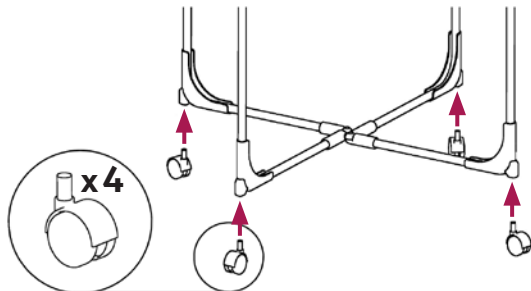

casibel

Nice & Easy

Handleiding / Mode d'emploi Instruction manual / Gebrauchsanleitung

A

A1

A2

A3

B

C

REF.: V124V

www.casibel.be

Onder voorbehoud van wijzigingen en fouten. / Sous réserve de changements et d'erreurs. / Subject to changes and errors. / Vorbehaltlich Änderungen und Fehler.
Maataanduidingen en gewichten in richtwaarden. / Dimensions et poids en valeurs approximatives. / Dimensions and weights are guidelines only. / Maße und Gewichte sind nur Richtwerte.
Afbeeldingen zijn niet bindend. / Photos non contractuelles. / Illustrations are not binding. / Bilder sind nicht verbindlich.