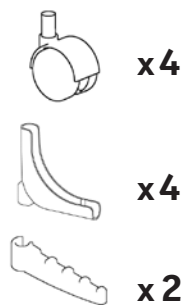

casibel

Nice & Easy

Handleiding / Mode d'emploi Instruction manual / Gebrauchsanleitung

A

A1

A2

A3

B

C

REF.: V124V

www.casibel.be

Onder voorbehoud van wijzigingen en fouten. / Sous réserve de changements et d'erreurs. / Subject to changes and errors. / Vorbehaltlich Änderungen und Fehler.
Maataanduidingen en gewichten in richtwaarden. / Dimensions et poids en valeurs approximatives. / Dimensions and weights are guidelines only. / Maße und Gewichte sind nur Richtwerte.
Afbeeldingen zijn niet bindend. / Photos non contractuelles. / Illustrations are not binding. / Bilder sind nicht verbindlich.