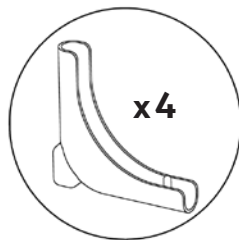

casibel

Nice & Easy

Handleiding / Mode d'emploi Instruction manual / Gebrauchsanleitung

A

A1

A2

A3

B

C

REF.: V124V

www.casibel.be

Onder voorbehoud van wijzigingen en fouten. / Sous réserve de changements et d'erreurs. / Subject to changes and errors. / Vorbehaltlich Änderungen und Fehler.
Maataanduidingen en gewichten in richtwaarden. / Dimensions et poids en valeurs approximatives. / Dimensions and weights are guidelines only. / Maße und Gewichte sind nur Richtwerte.
Afbeeldingen zijn niet bindend. / Photos non contractuelles. / Illustrations are not binding. / Bilder sind nicht verbindlich.